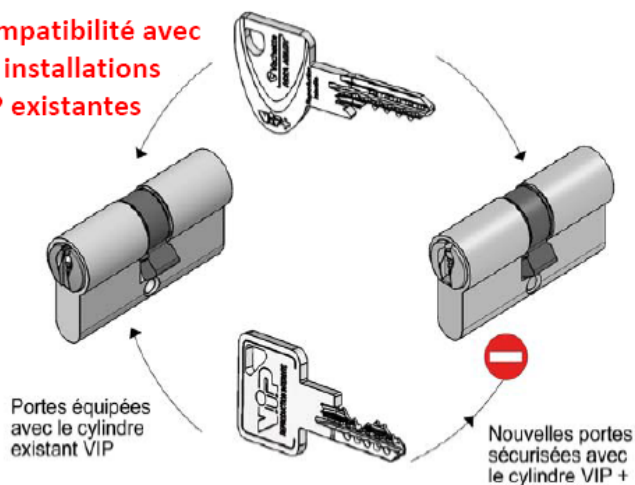

VIP+

Cylindre mécanique

Vachette®

ASSA ABLOY

ASSA ABLOY, the global leader in door opening solutions*

*ASSA ABLOY, le leader mondial des solutions d'ouverture de porte

Les + produit

Nouveau brevet 2030 / n° 1055734

Garantie
5 ANS

CYLINDRE

- Disponible en varié et sur organigramme complexe (jusqu'à 23 goupilles bidirectionnelles) et multi profils
 - Panneton indexable
 - Très résistant au crochetage
 - Résistance à la torsion : 10 N.m
 - Epaisseur clé : 3 mm
 - En option : fonction synkro
- Fonction Synkro : possibilité d'introduire une clé des 2 côtés du cylindre

Compatibilité avec les installations VIP existantes

7101 VIP+ : cylindre profilé **double** / nickelé

5101 VIP+ : cylindre profilé **simple** / nickelé

3101 VIP+ : cylindre profilé à bouton / nickelé

CLE

- Clé brevetée : livrée avec carte de propriété ou certificat de sécurité
- Clé paracentrique brevetée compatible avec toutes les installations existantes VIP

DESCRIPTIF TECHNIQUE

- Disponible en finition nickelée
- Rotor à tête bombée avec fente facilitant l'introduction de la clé
- Cylindre en laiton massif nickelé et goupilles nickelées anti-crochetage
- Fourni en version standard avec 3 clés et en version A2P avec 4clés
- Existe pour les fonctions Barillet Batteuse, Barillet Batteuse extensible, Barillet Contacteur
- Disponible sur combinaison avec verrous et cadenas
- Disponible en version A2P : en varié, sur ouverture centrale, passe simple, passe général et passe partiel
- VIP+ A2P : sous réserve d'utilisation de l'ensemble des accessoires serrures et gâches homologuées