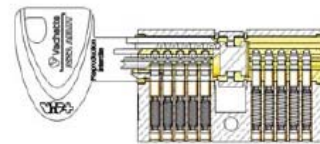

VIP+

Cylindre mécanique

Vachette®

ASSA ABLOY

ASSA ABLOY, the global leader in door opening solutions*

*ASSA ABLOY, le leader mondial des solutions d'ouverture de porte

Les + produit

Nouveau brevet 2030 / n° 1055734

Garantie
5 ANS

CYLINDRE

- Disponible en varié et sur organigramme complexe (jusqu'à 23 goupilles bidirectionnelles) et multi profils
 - Panneton indexable
 - Très résistant au crochetage
 - Résistance à la torsion : 10 N.m
 - Epaisseur clé : 3 mm
 - En option : fonction synkro
- Fonction Synkro : possibilité d'introduire une clé des 2 côtés du cylindre

Compatibilité avec les installations VIP existantes

7101 VIP+ : cylindre profilé **double** / nickelé

5101 VIP+ : cylindre profilé **simple** / nickelé

3101 VIP+ : cylindre profilé à bouton / nickelé

CLE

- Clé brevetée : livrée avec carte de propriété ou certificat de sécurité
- Clé paracentrique brevetée compatible avec toutes les installations existantes VIP

DESCRIPTIF TECHNIQUE

- Disponible en finition nickelée
- Rotor à tête bombée avec fente facilitant l'introduction de la clé
- Cylindre en laiton massif nickelé et goupilles nickelées anti-crochetage
- Fourni en version standard avec 3 clés et en version A2P avec 4clés
- Existe pour les fonctions Barillet Batteuse, Barillet Batteuse extensible, Barillet Contacteur
- Disponible sur combinaison avec verrous et cadenas
- Disponible en version A2P : en varié, sur ouverture centrale, passe simple, passe général et passe partiel
- VIP+ A2P : sous réserve d'utilisation de l'ensemble des accessoires serrures et gâches homologuées