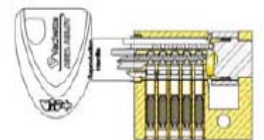

Garantie
5 ANS

CYLINDRE

- Disponible en varié et sur organigramme complexe (jusqu'à 23 goupilles bidirectionnelles) et multi profils
 - Panneton indexable
 - Très résistant au crochetage
 - Résistance à la torsion : 10 N.m
 - Epaisseur clé : 3 mm
 - En option : fonction synkro
- Fonction Synkro : possibilité d'introduire une clé des 2 côtés du cylindre

Compatibilité avec les installations VIP existantes

7101 VIP+ : cylindre profilé **double** / nickelé

5101 VIP+ : cylindre profilé **simple** / nickelé

3101 VIP+ : cylindre profilé à bouton / nickelé

CLE

- Clé brevetée : livrée avec carte de propriété ou certificat de sécurité
- Clé paracentrique brevetée compatible avec toutes les installations existantes VIP

DESCRIPTIF TECHNIQUE

- Disponible en finition nickelée
- Rotor à tête bombée avec fente facilitant l'introduction de la clé
- Cylindre en laiton massif nickelé et goupilles nickelées anti-crochetage
- Fourni en version standard avec 3 clés et en version A2P avec 4clés
- Existe pour les fonctions Barillet Batteuse, Barillet Batteuse extensible, Barillet Contacteur
- Disponible sur combinaison avec verrous et cadenas
- Disponible en version A2P : en varié, sur ouverture centrale, passe simple, passe général et passe partiel
- VIP+ A2P : sous réserve d'utilisation de l'ensemble des accessoires serrures et gâches homologuées